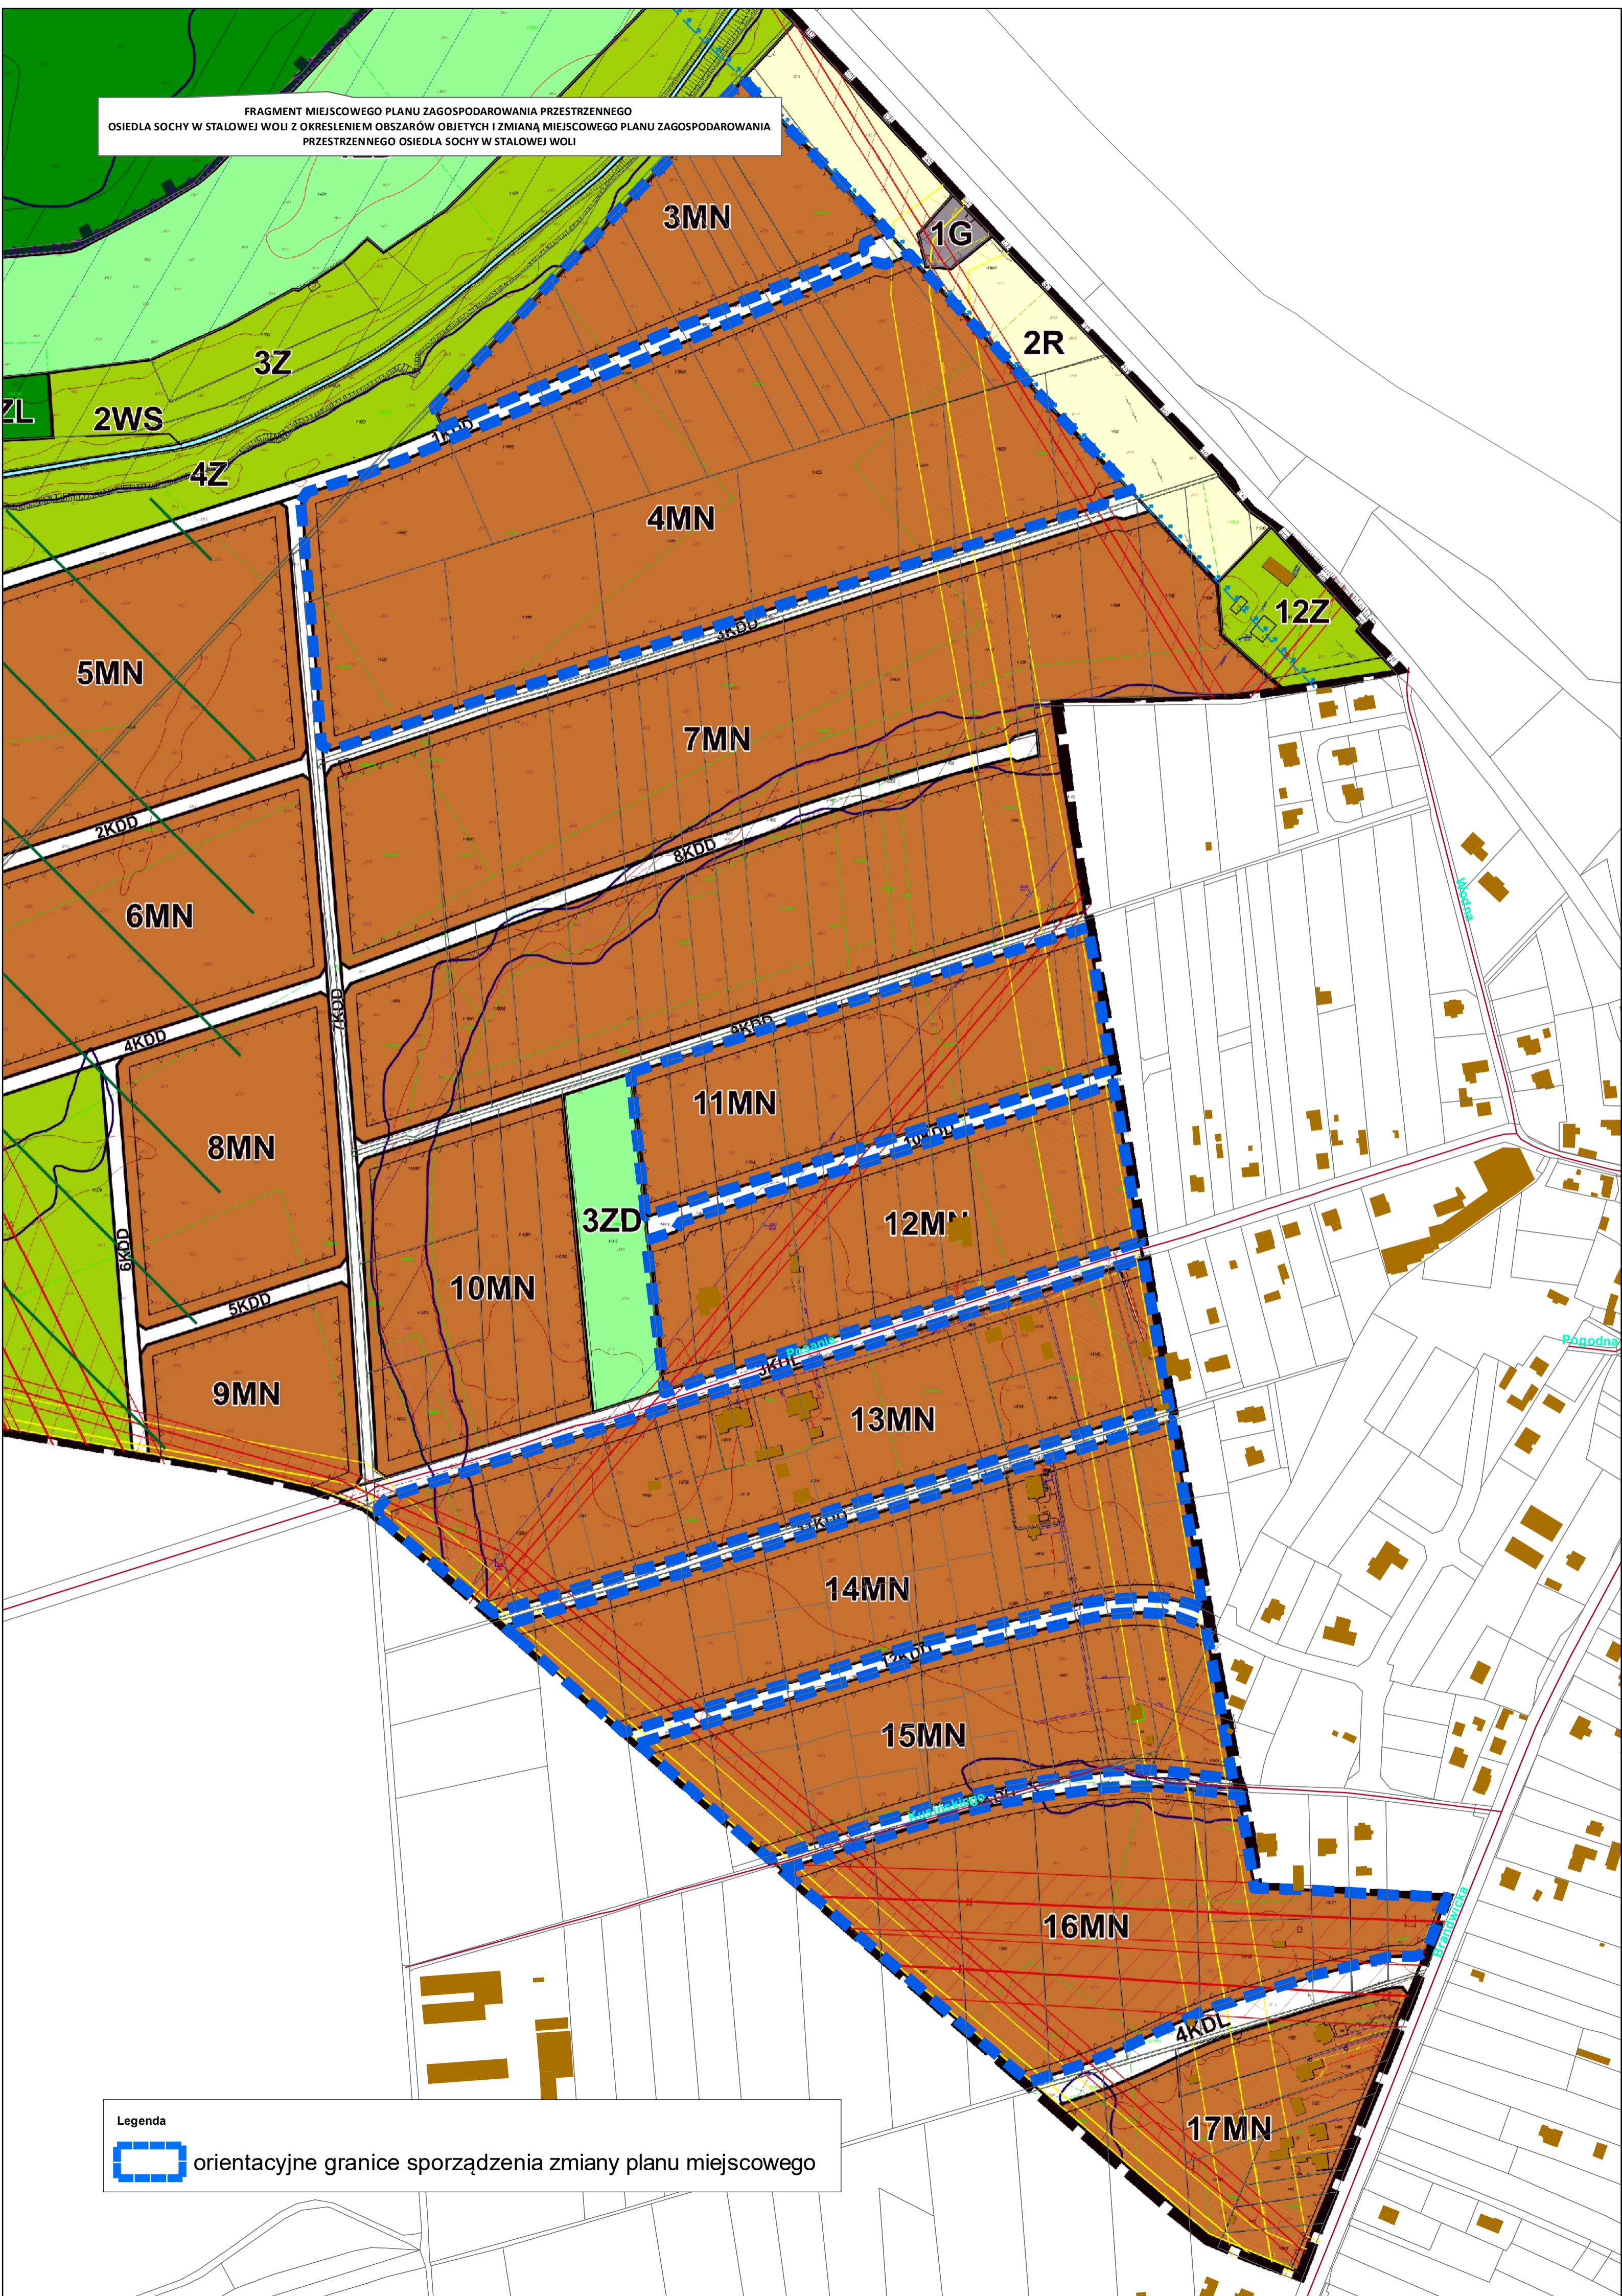

FRAGMENT MIEJSCOWEGO PLANU ZAGOSPODAROWANIA PRZESTRZENNEGO
OSIEDLA SOCHY W STALOWEJ WOLI Z OKREŚLENIEM OBSZARÓW OBJĘTYCH I ZMIANĄ MIEJSCOWEGO PLANU ZAGOSPODAROWANIA
PRZESTRZENNEGO OSIEDLA SOCHY W STALOWEJ WOLI

Legenda
orientacyjne granice sporządzenia zmiany planu miejscowego