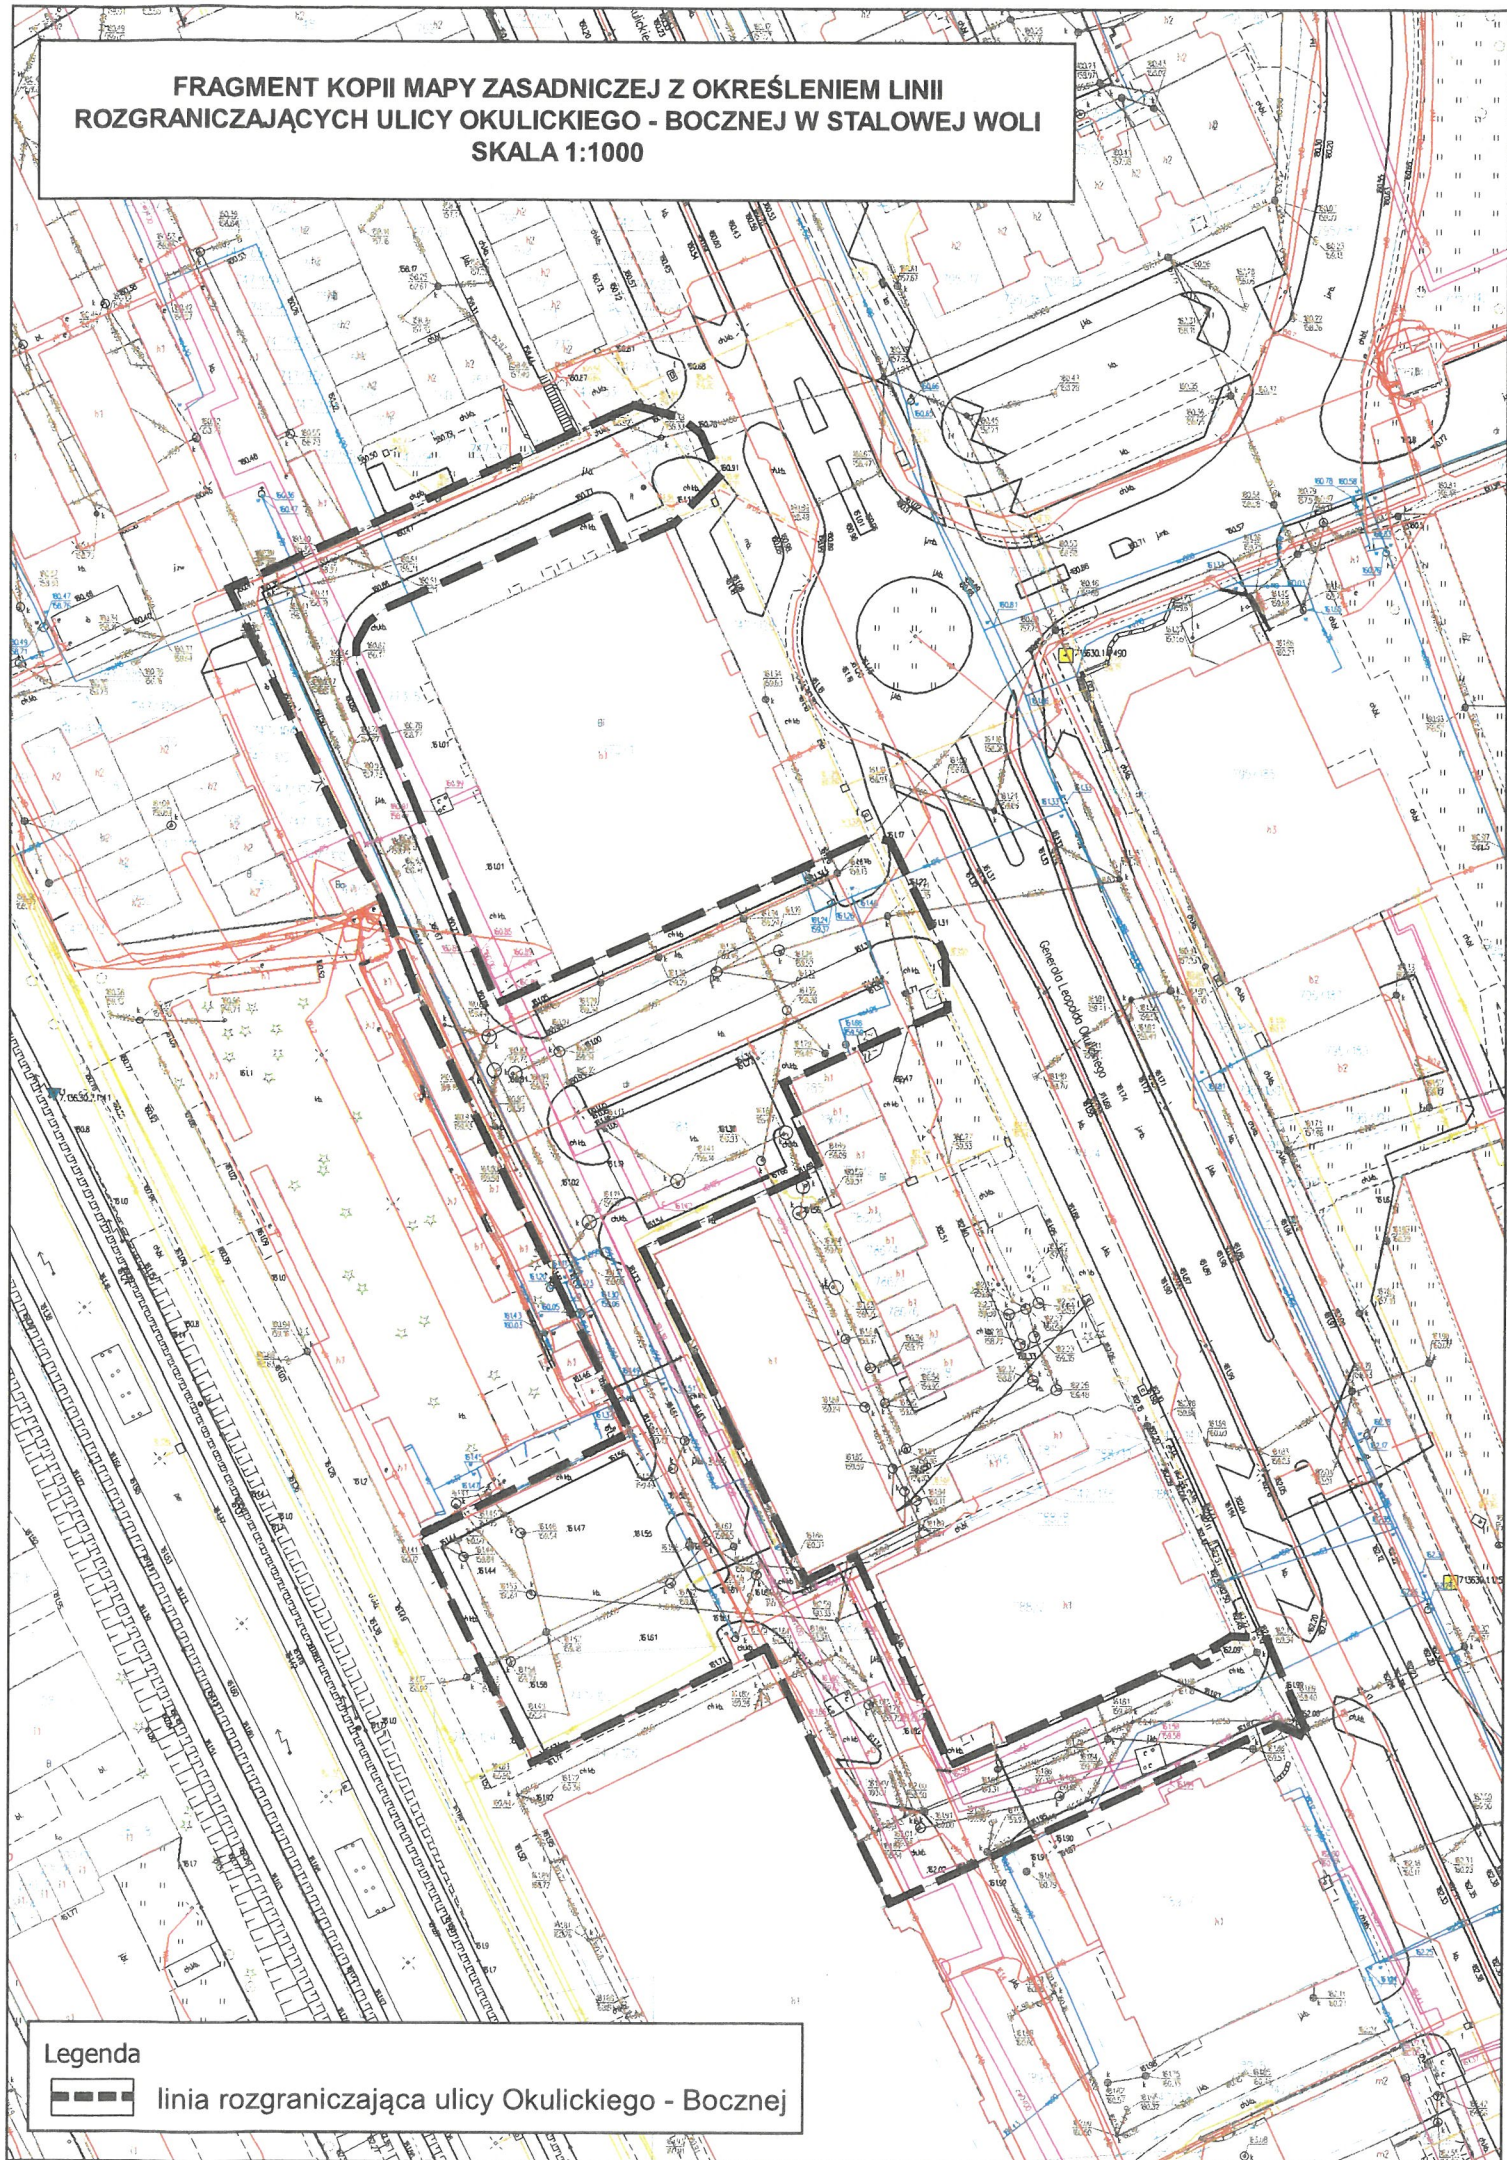

**FRAGMENT KOPII MAPY ZASADNICZEJ Z OKREŚLENIEM LINII  
ROZGRANICZAJĄCYCH ULICY OKULICKIEGO - BOCZNEJ W STAŁOWEJ WOLI  
SKALA 1:1000**

**Legenda**

 linia rozgraniczająca ulicy Okulickiego - Bocznej